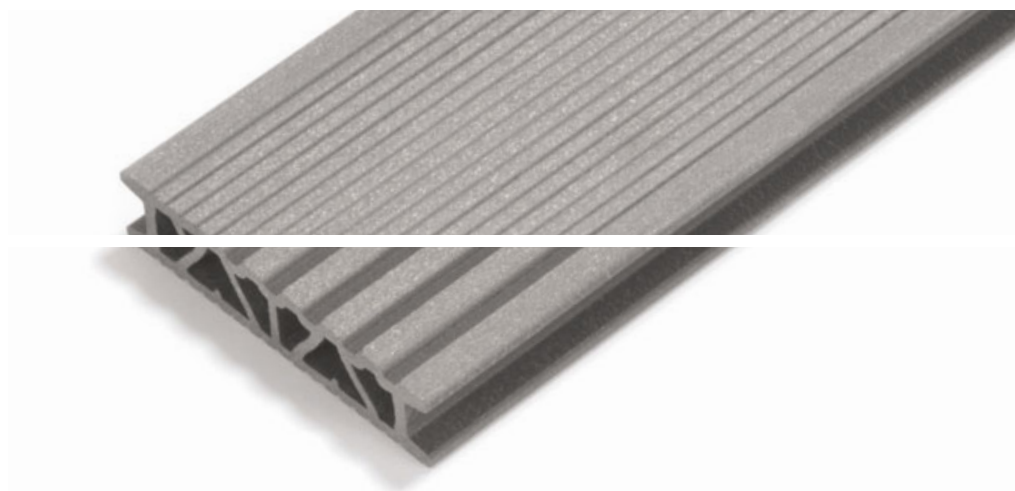

SPIELRAUM FÜR IHRE IDEEN

GANZ WIE ES IHNEN GEFÄLLT

Mit RELAZZO lässt sich Ihr persönlicher Freiraum so gestalten, wie Sie es wünschen. Ob modern und geradlinig oder zeitlos elegant – RELAZZO ist die perfekte Ausdrucksform für Individualität und Lifestyle.

Zur Gestaltung Ihrer Traumterrasse, Ihres Balkons oder Ihres Gartenweges stehen Ihnen sechs verschiedene Farbtöne zur Verfügung. Weiteren Gestaltungsspielraum geben die zwei unterschiedlichen Oberflächenstrukturen – je nachdem, welche Dielenseite Sie wählen. Mit hochwertigen Systembestandteilen, z.B. Bodenstrahlern aus Edelstahl, setzen Sie Ihre Terrasse wirkungsvoll ins Licht.

Oberflächen